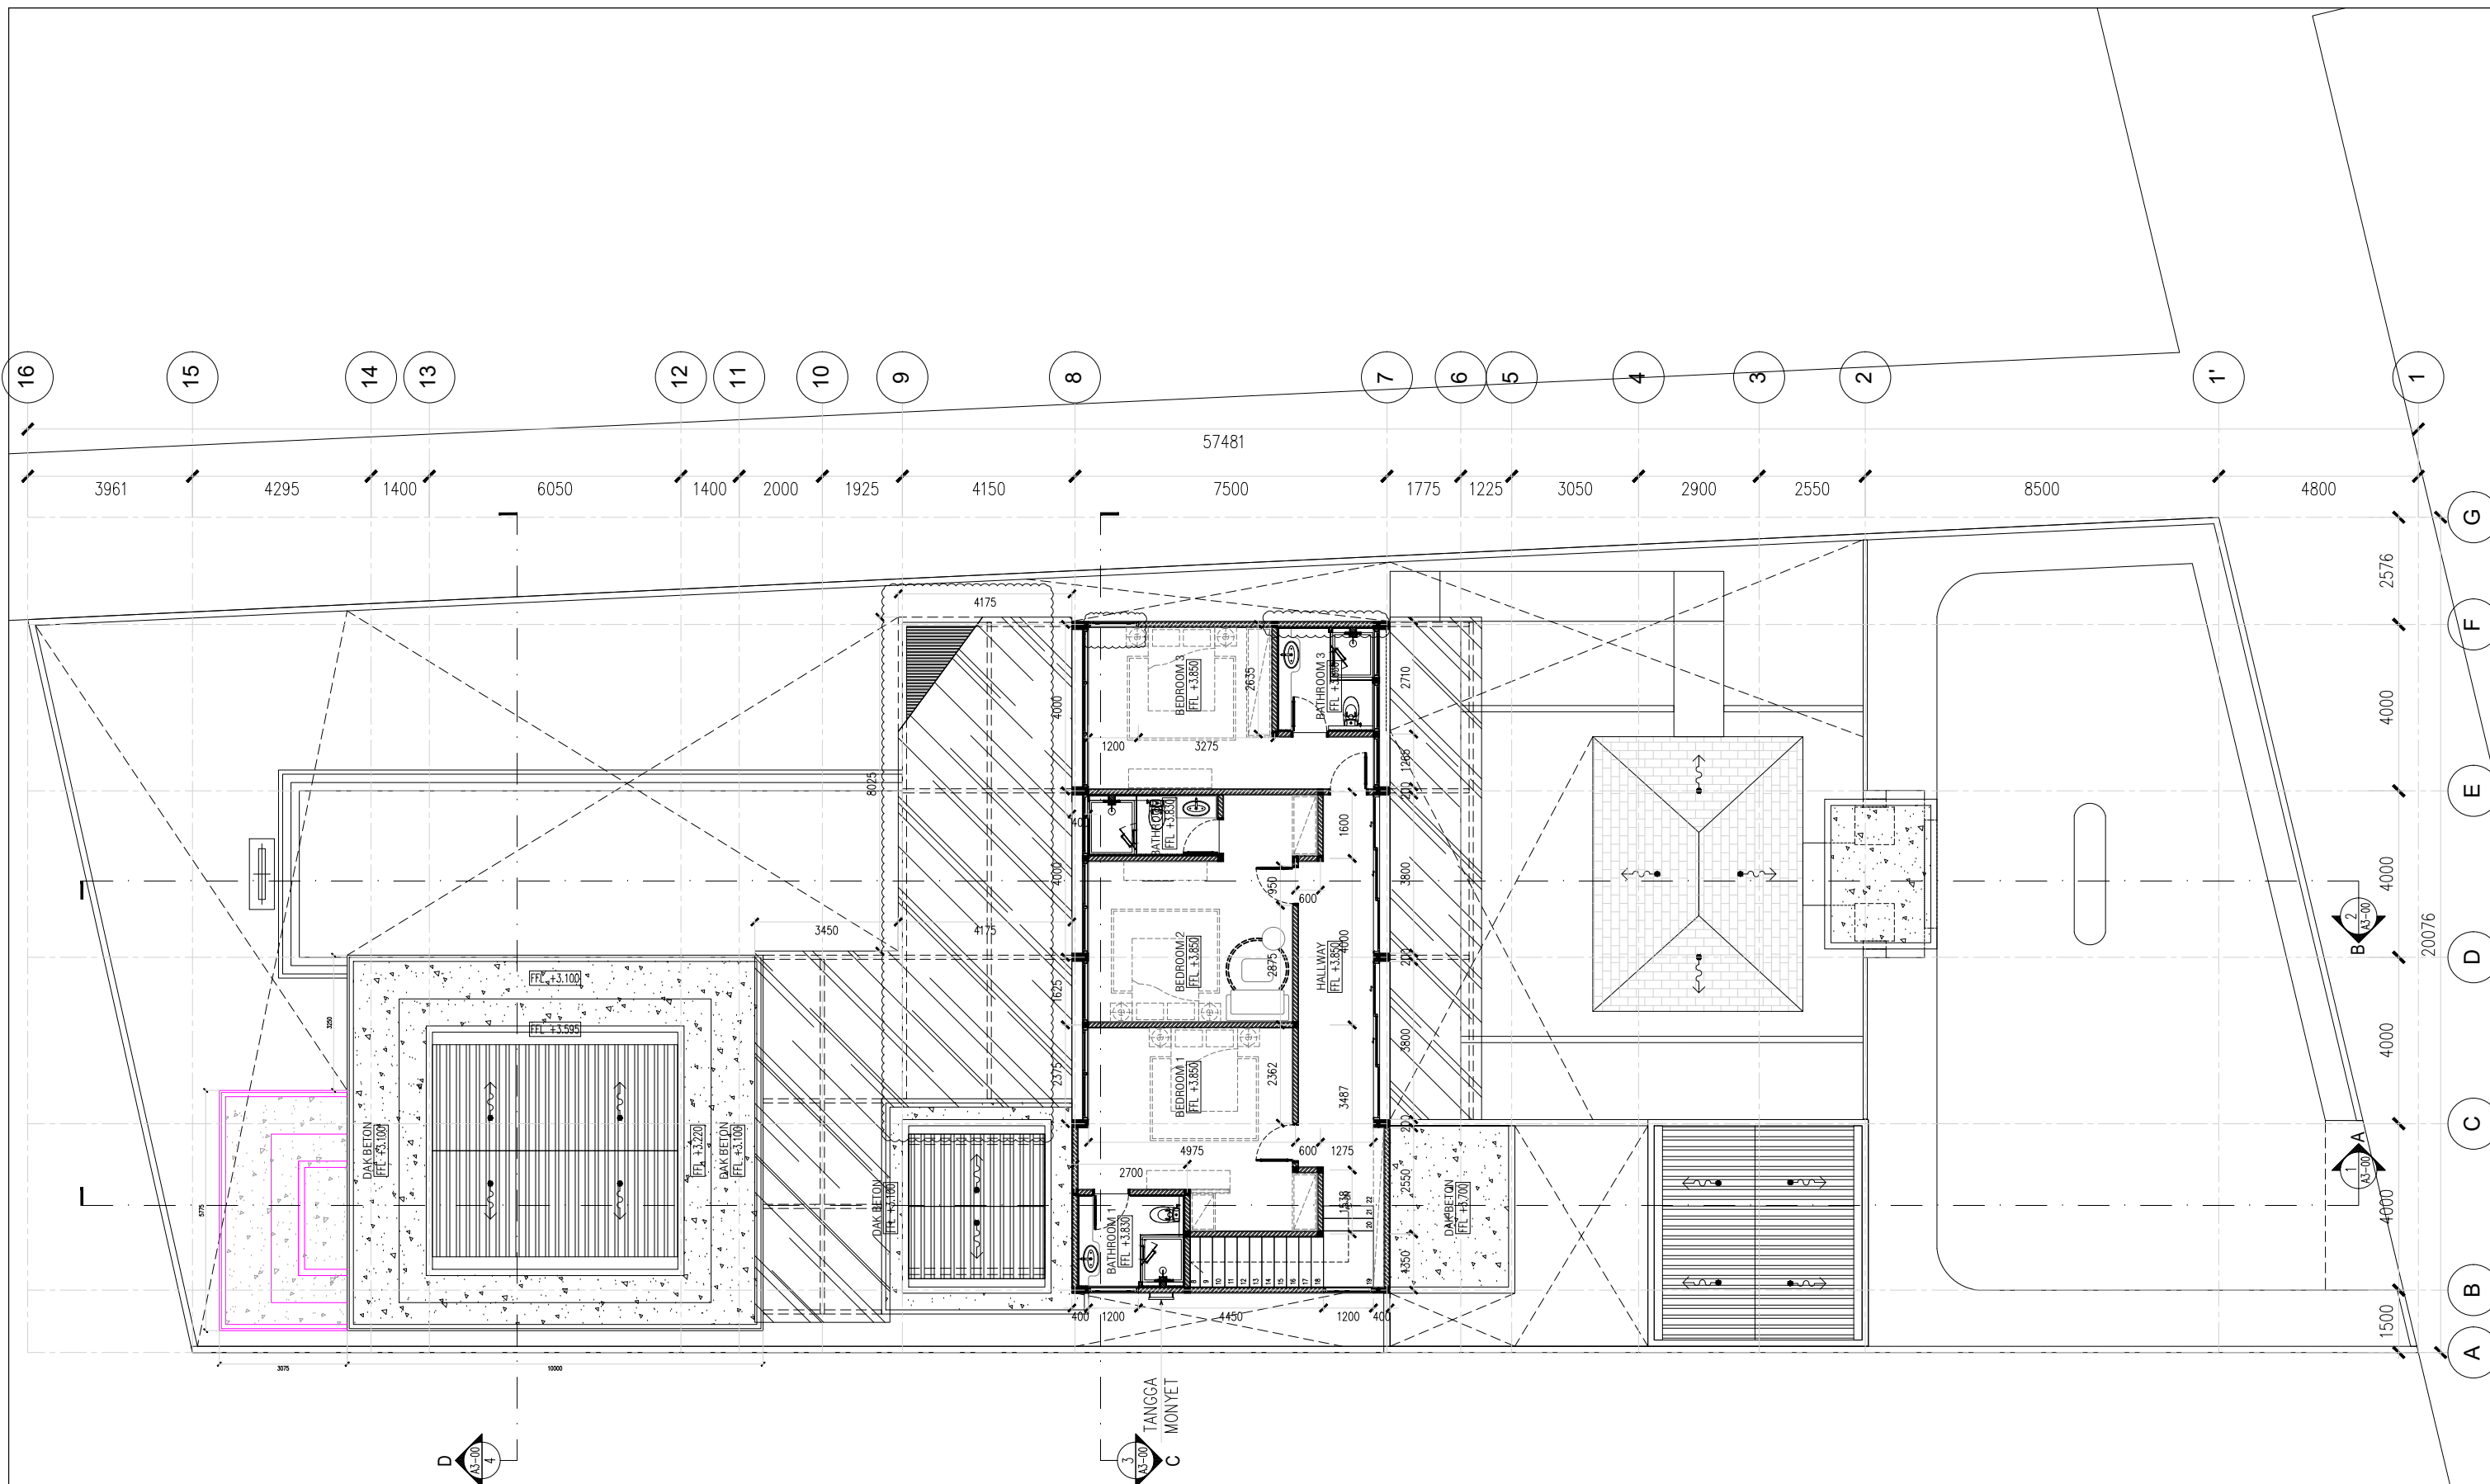

1 DENAH LT DASAR
A1-01 SKALA 1:150

TANGGA
MONYET

KONSULTAN	PROYEK	GAMBAR	REVISI	DIGAMBAR	DIPERIKSA	SKALA
		DENAH LT DASAR	NO	1 KJ	3	1/150
			TANGGAL	CATATAN		
			1			
			2			
			3			
			4			
				NO. PROYEK		NO. LEMBAR
				A1-01		-
				DATE : 19 JUNI 2025		

1 DENAH LT ATAS
A1-01 SKALA 1:150

KONSULTAN	PROYEK
-----------	--------

GAMBAR	DENAH LT ATAS
--------	---------------

NO	TANGGAL	CATATAN
1	-	-
2	-	-
3	-	-
4	-	-

DIGAMBAR	1	KJ	2	-	3		
DIPERIKSA							
NO. PROYEK	A1-02					NO. LEMBAR	-
DATE	19 JUNI 2025						

SKALA	1/150
-------	-------

1 DENAH LT ATAP
A1-01 SKALA 1:150

KONSULTAN	PROYEK	GAMBAR	REVISI	DIGAMBAR	DIPERIKSA	SKALA
		DENAH LT ATAP	NO	1 KJ	3	1/150
			TANGGAL	2 -		
			CATATAN	NO. PROYEK		NO. LEMBAR
				A1-03		-
				DATE : 19 JUNI 2025		