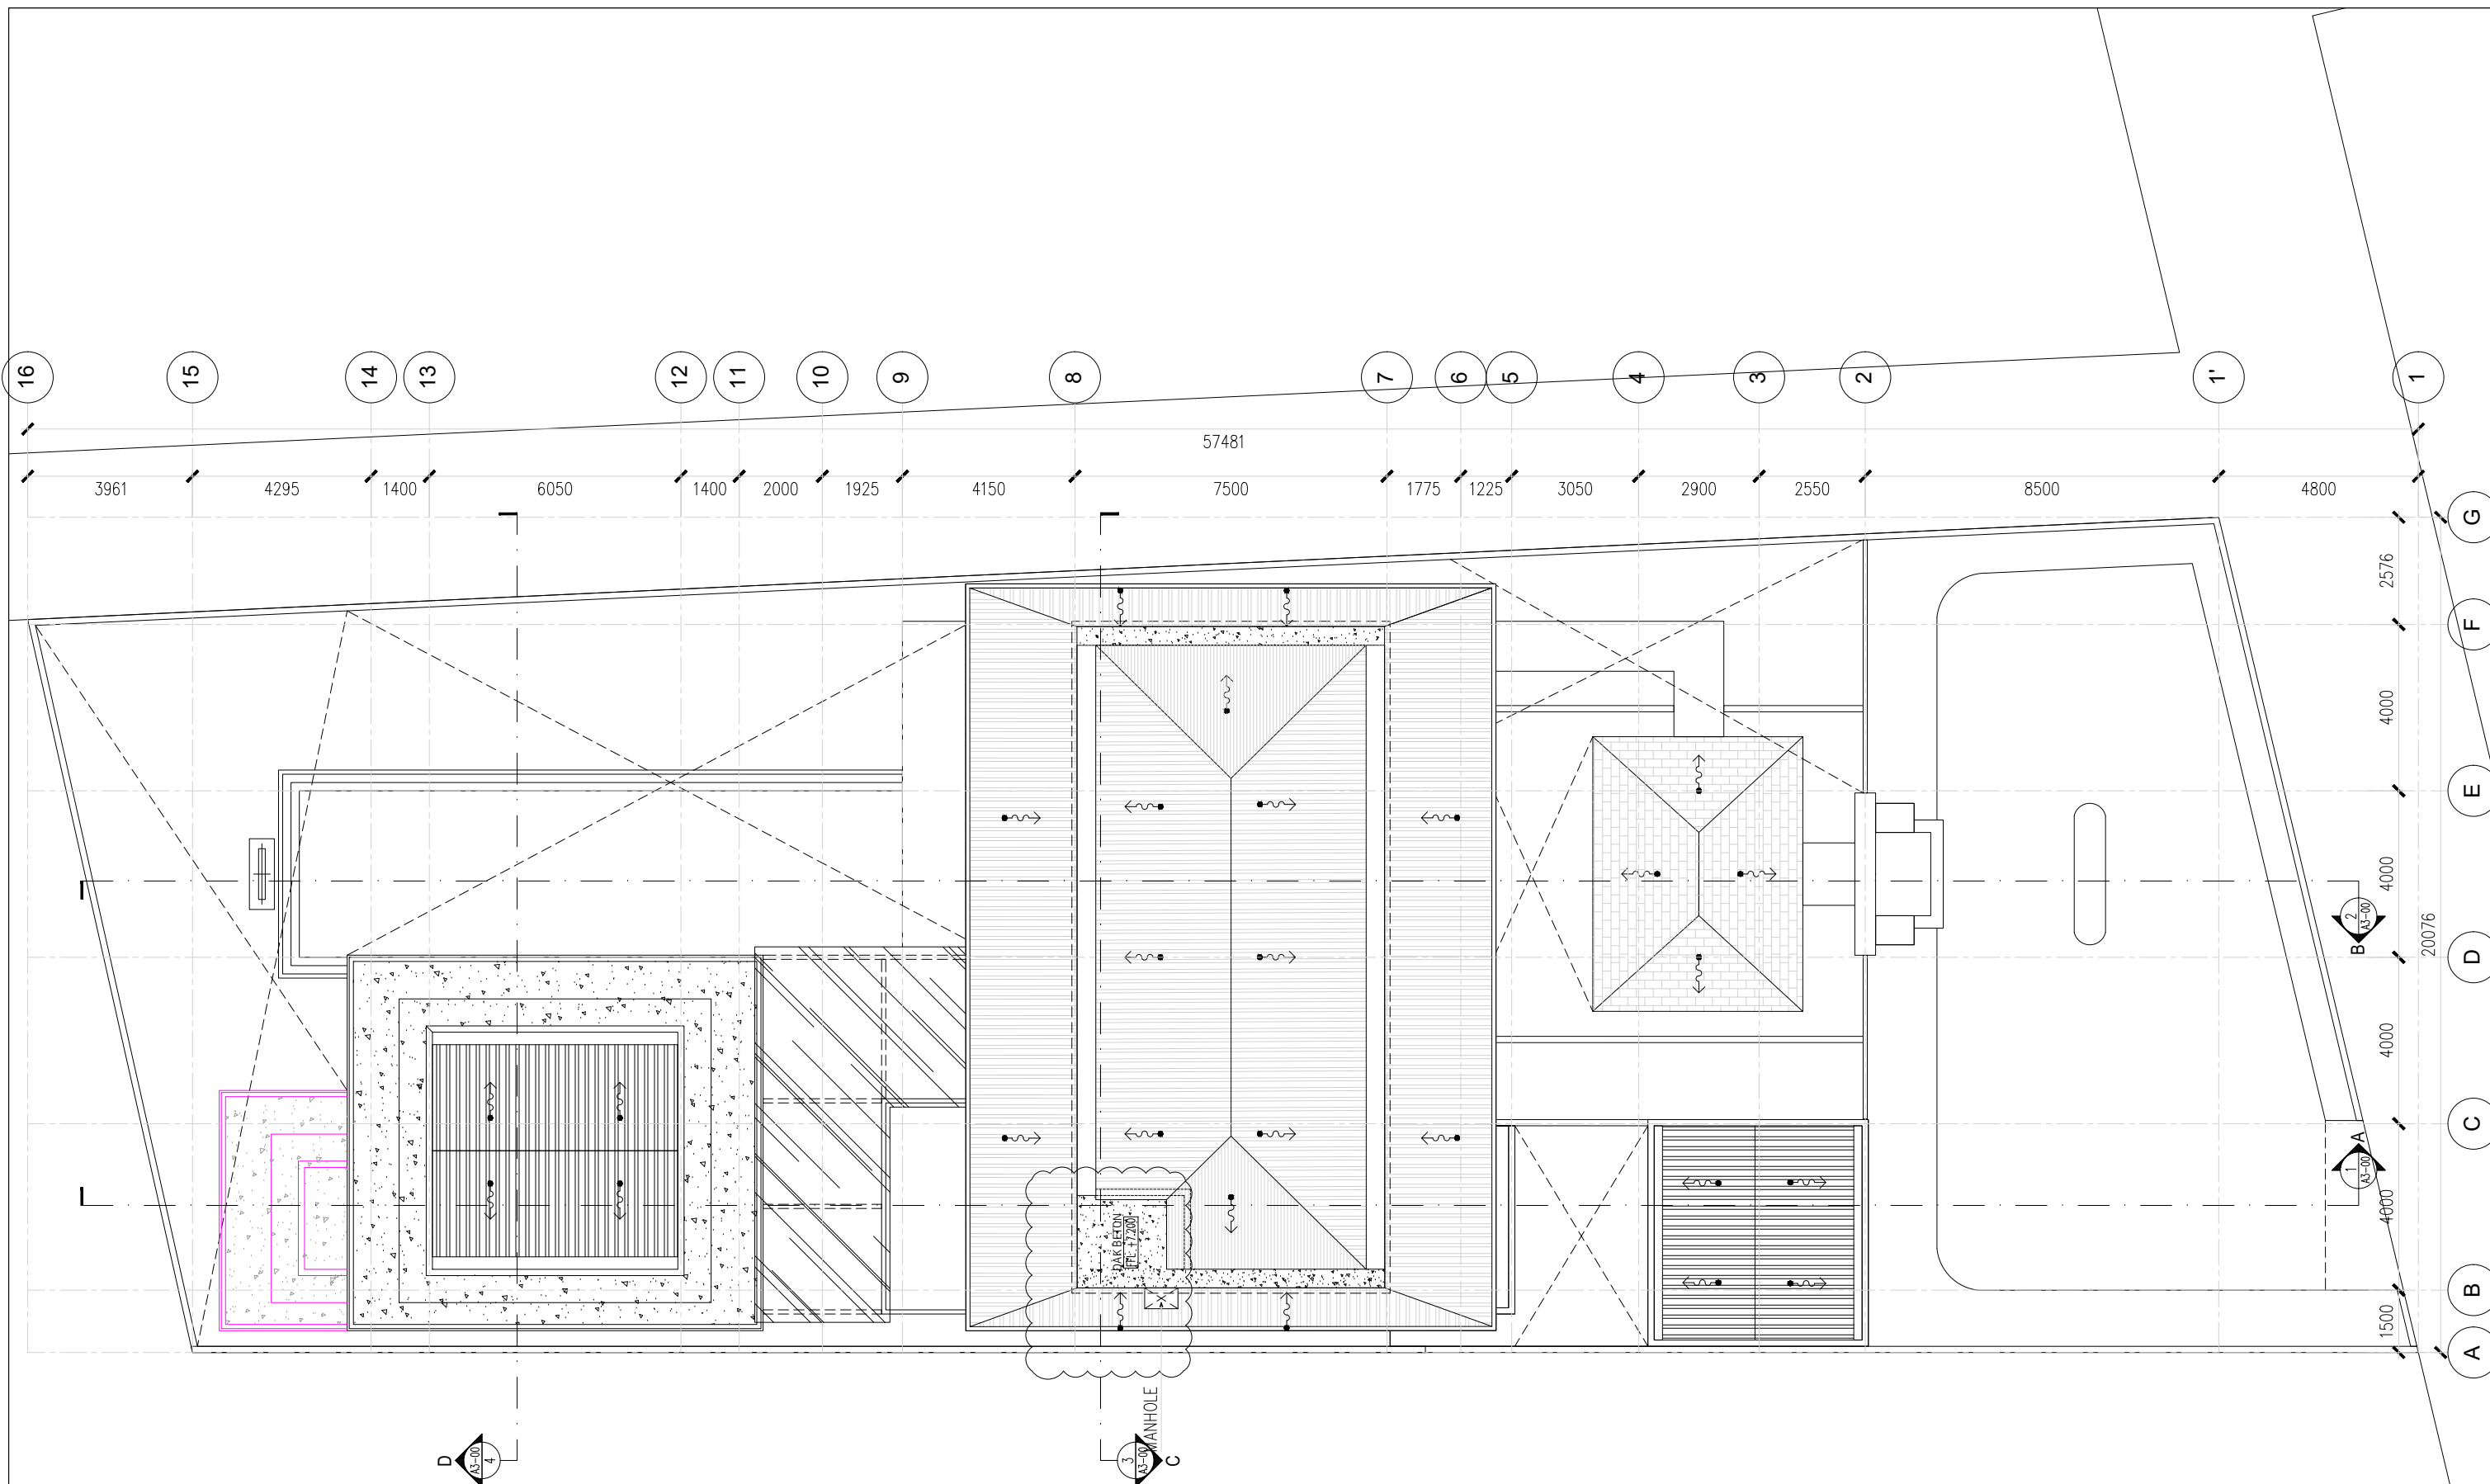

1 DENAH LT DASAR
A1-01 SKALA 1:150

TANGGA
MONYET

KONSULTAN	PROYEK	GAMBAR	REVISI	DIGAMBAR	DIPERIKSA	SKALA
		DENAH LT DASAR	NO	1 KJ	3	1/150
			TANGGAL	CATATAN		
			1			
			2			
			3			
			4			
				NO. PROYEK		NO. LEMBAR
				A1-01		-
				DATE : 19 JUNI 2025		

1 DENAH LT ATAS
A1-01 SKALA 1:150

KONSULTAN	PROYEK
-----------	--------

GAMBAR	DENAH LT ATAS
--------	---------------

NO	TANGGAL	CATATAN
1	-	-
2	-	-
3	-	-
4	-	-

DIGAMBAR	1	KJ	2	-	3		
DIPERIKSA							
NO. PROYEK	A1-02					NO. LEMBAR	-
DATE	19 JUNI 2025						

SKALA	1/150
-------	-------

1 DENAH LT ATAP
A1-01 SKALA 1:150

KONSULTAN	PROYEK	GAMBAR	REVISI	DIGAMBAR	DIPERIKSA	SKALA
		DENAH LT ATAP	NO	1 KJ	3	1/150
			TANGGAL	2 -		
			CATATAN	NO. PROYEK		NO. LEMBAR
				A1-03		-
				DATE : 19 JUNI 2025		