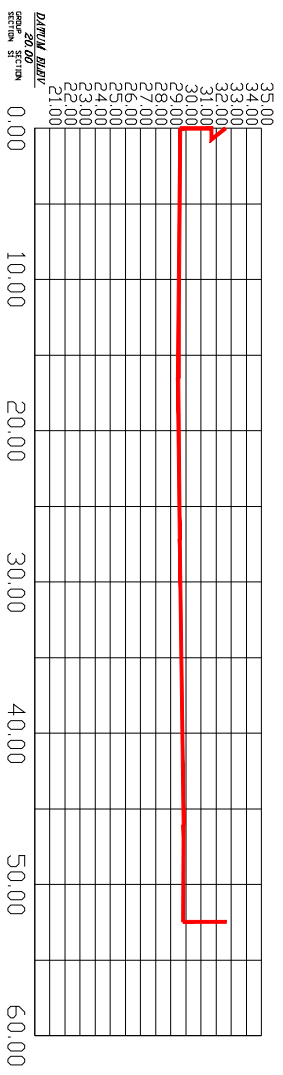

**PETA TANAH MILIK
DI DAERAH KUWUM 1**

SKALA 1 : 500

LEGENDA

-  : Batas
-  : Tembok
-  : Jalan
-  : Garis Kontur

GAMBAR POTONGAN
SKALA 1:1000

GAMBAR POTONGAN
SKALA 1:1000