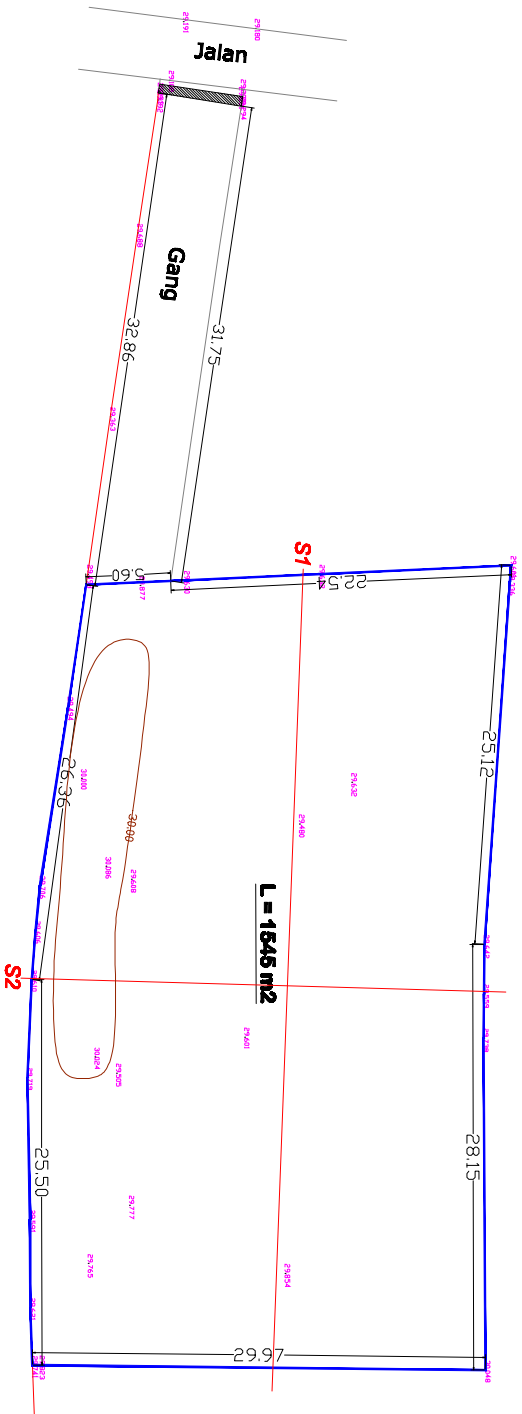

**PETA TANAH MILIK
DI DAERAH KUWUM 1**

SKALA 1 : 500

LEGENDA

-  : Batas
-  : Tembok
-  : Jalan
-  : Garis Kontur

GAMBAR POTONGAN
SKALA 1:1000

GAMBAR POTONGAN
SKALA 1:1000