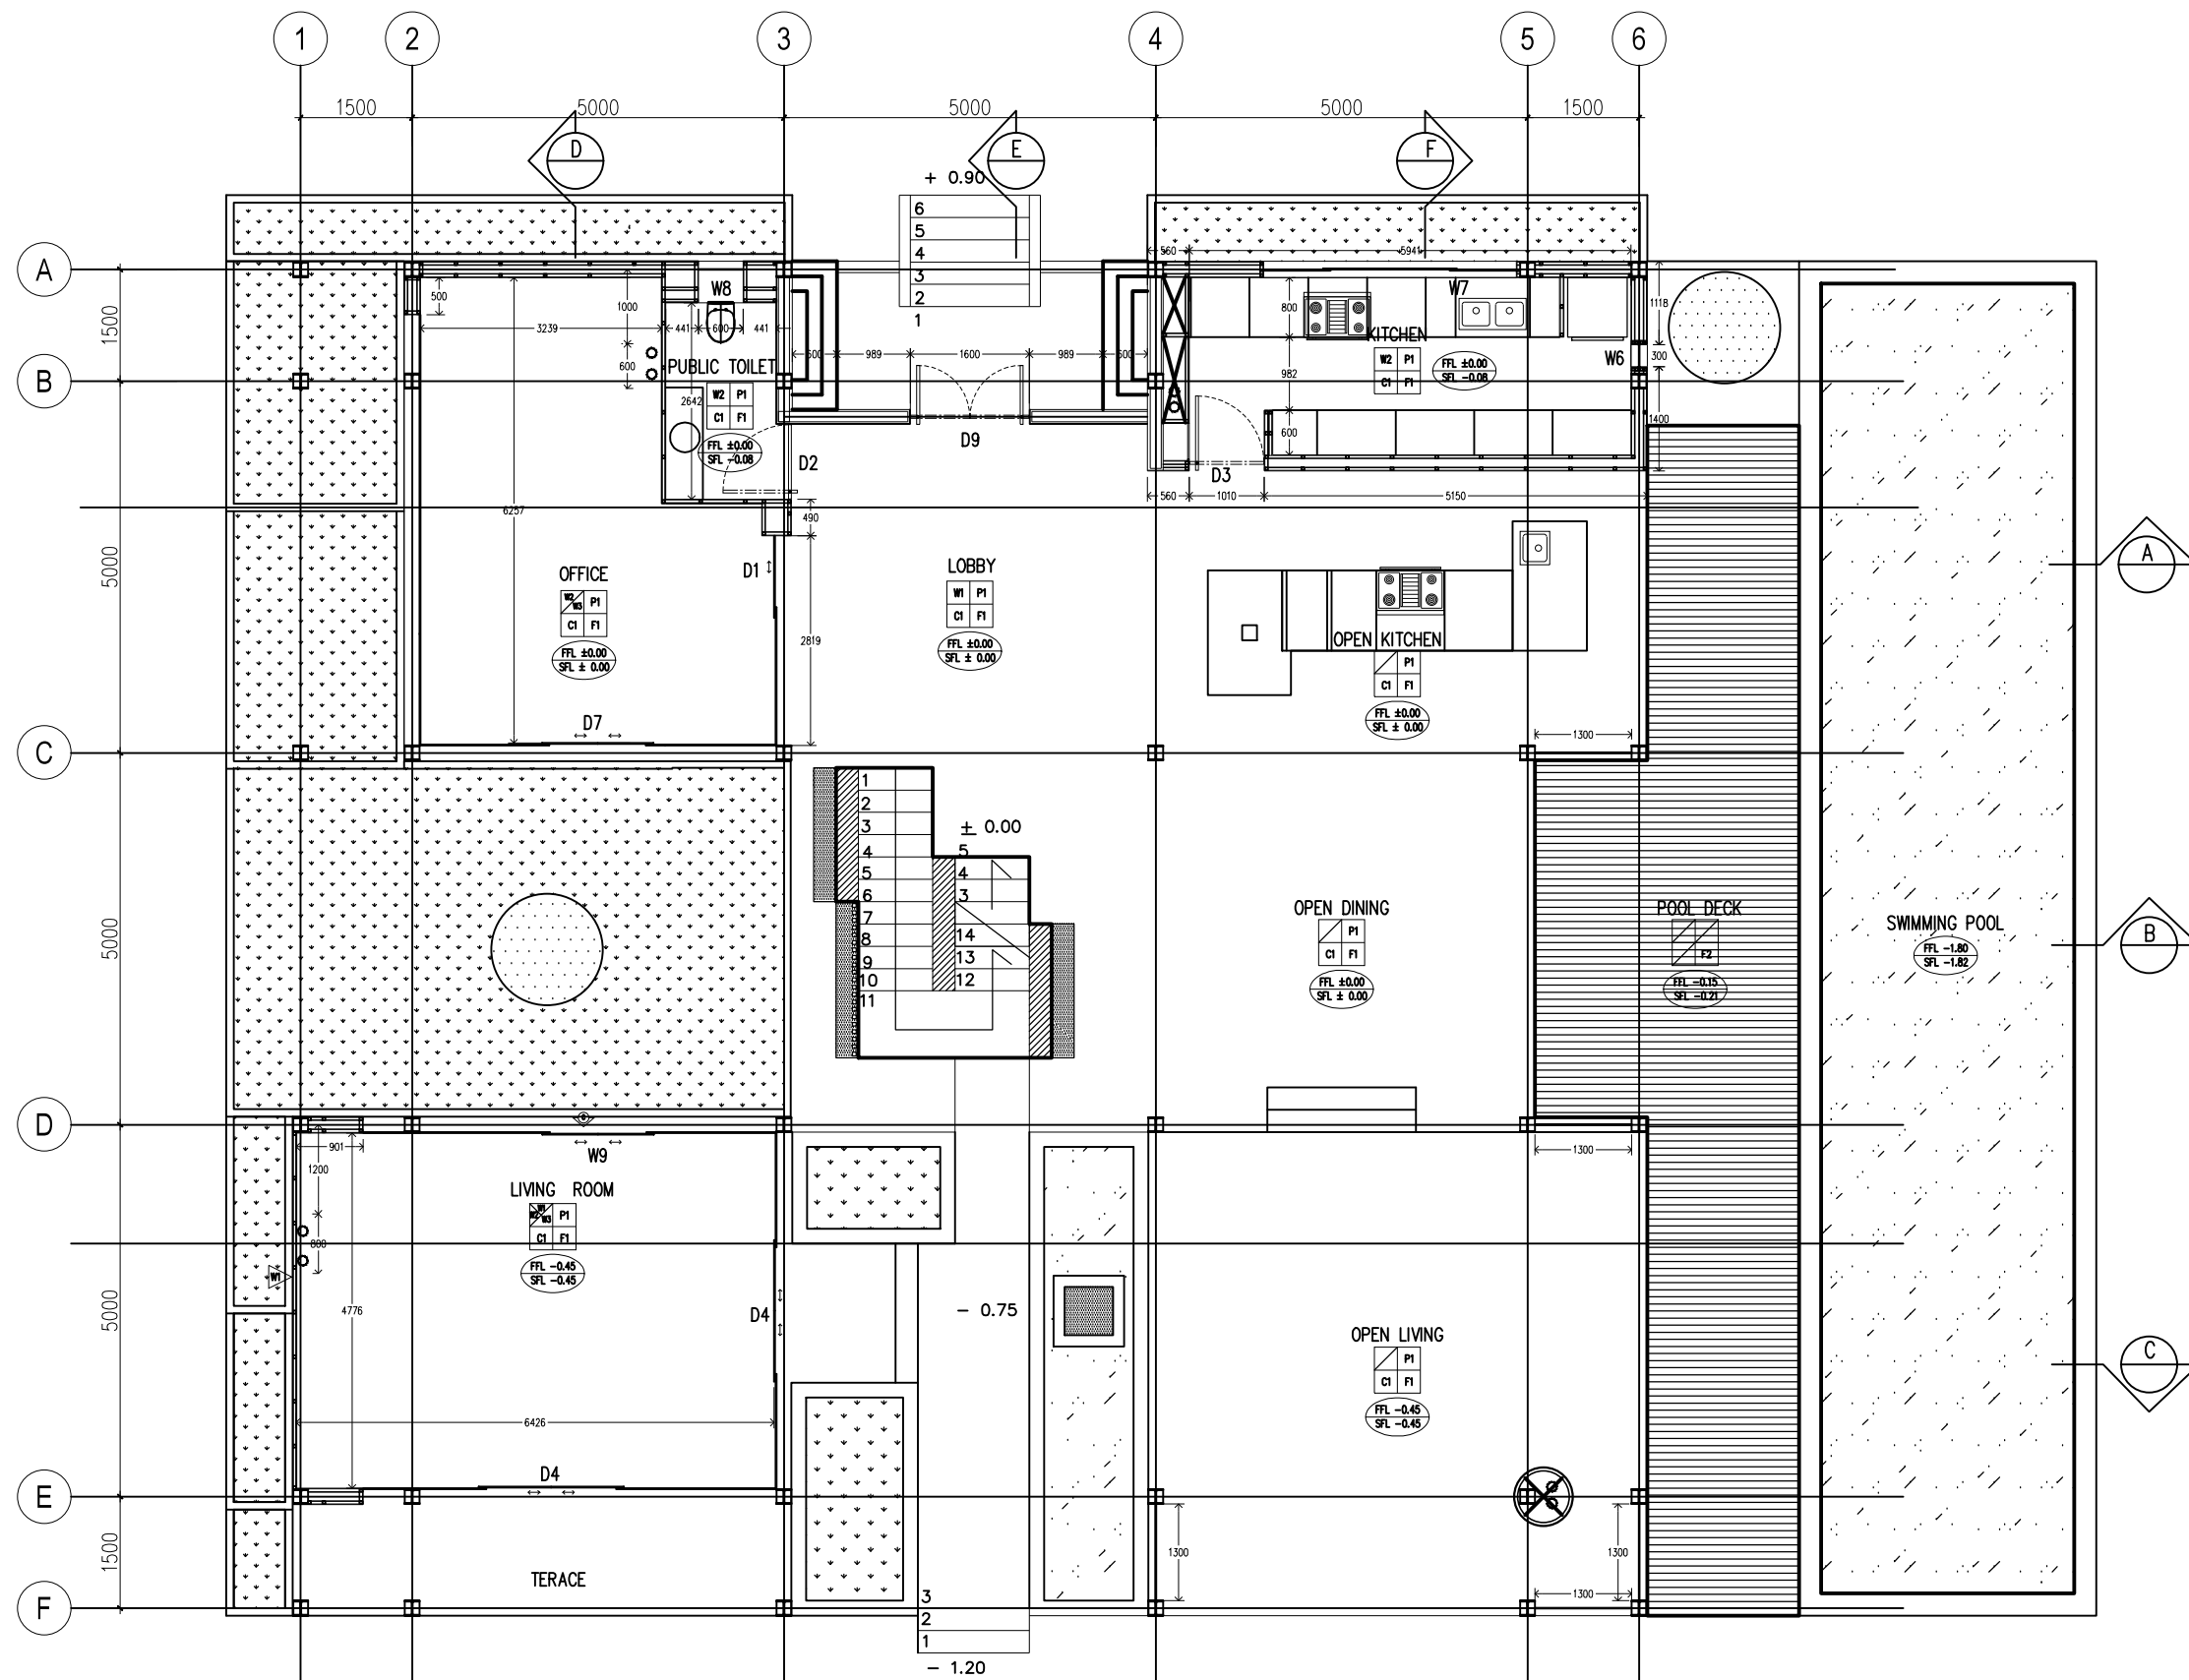

LAYOUT PLAN
SKALA 1:200

PROYEK :
PONDOK WISATA
TEGAL GUNDUL-KEROBOKAN
BALI

PEMILIK :
I MADE SUKARATA

TEAM PERENCANA :
PT BDM INTERNATIONAL

E : contact@bdm-international.net
T : +62 361 73 78 14

NO	CATATAN	PARAF

TANGGAL	07.05.2012
SKALA	1 : 200
DIGAMBAR OLEH	RAKA
KONSTRUKSI	KIAN

NAMA GAMBAR :
LAY OUT PLAN

DISETUJUI & DISAHKAN OLEH :

NO LEMBAR	JUMLAH LEMBAR	NO GAMBAR
05	43	AR001

GROUND FLOOR PLAN
SCALE 1:100

LEGEND:	
W1: CALSIBOARD	C1: GYPSUM
W2: GYPSUM FINISH	C2: CONCRETE
W3: TEMPERED GLASS	F1: POLISHED CONCRETE
	F2: WOOD
	P1: GYPSUM
	P2: POLISHED

FIRST FLOOR PLAN
SCALE 1:100

LEGEND:	
W1: CONCRETE PLASTER	C1: GYPSUM
W2: GYPSUM FINISH	C2: CONCRETE
W3: TEMPERED GLASS	F1: POLISHED CONCRETE
	F2: WOOD
	P1: GYPSUM
	P2: POLISHED