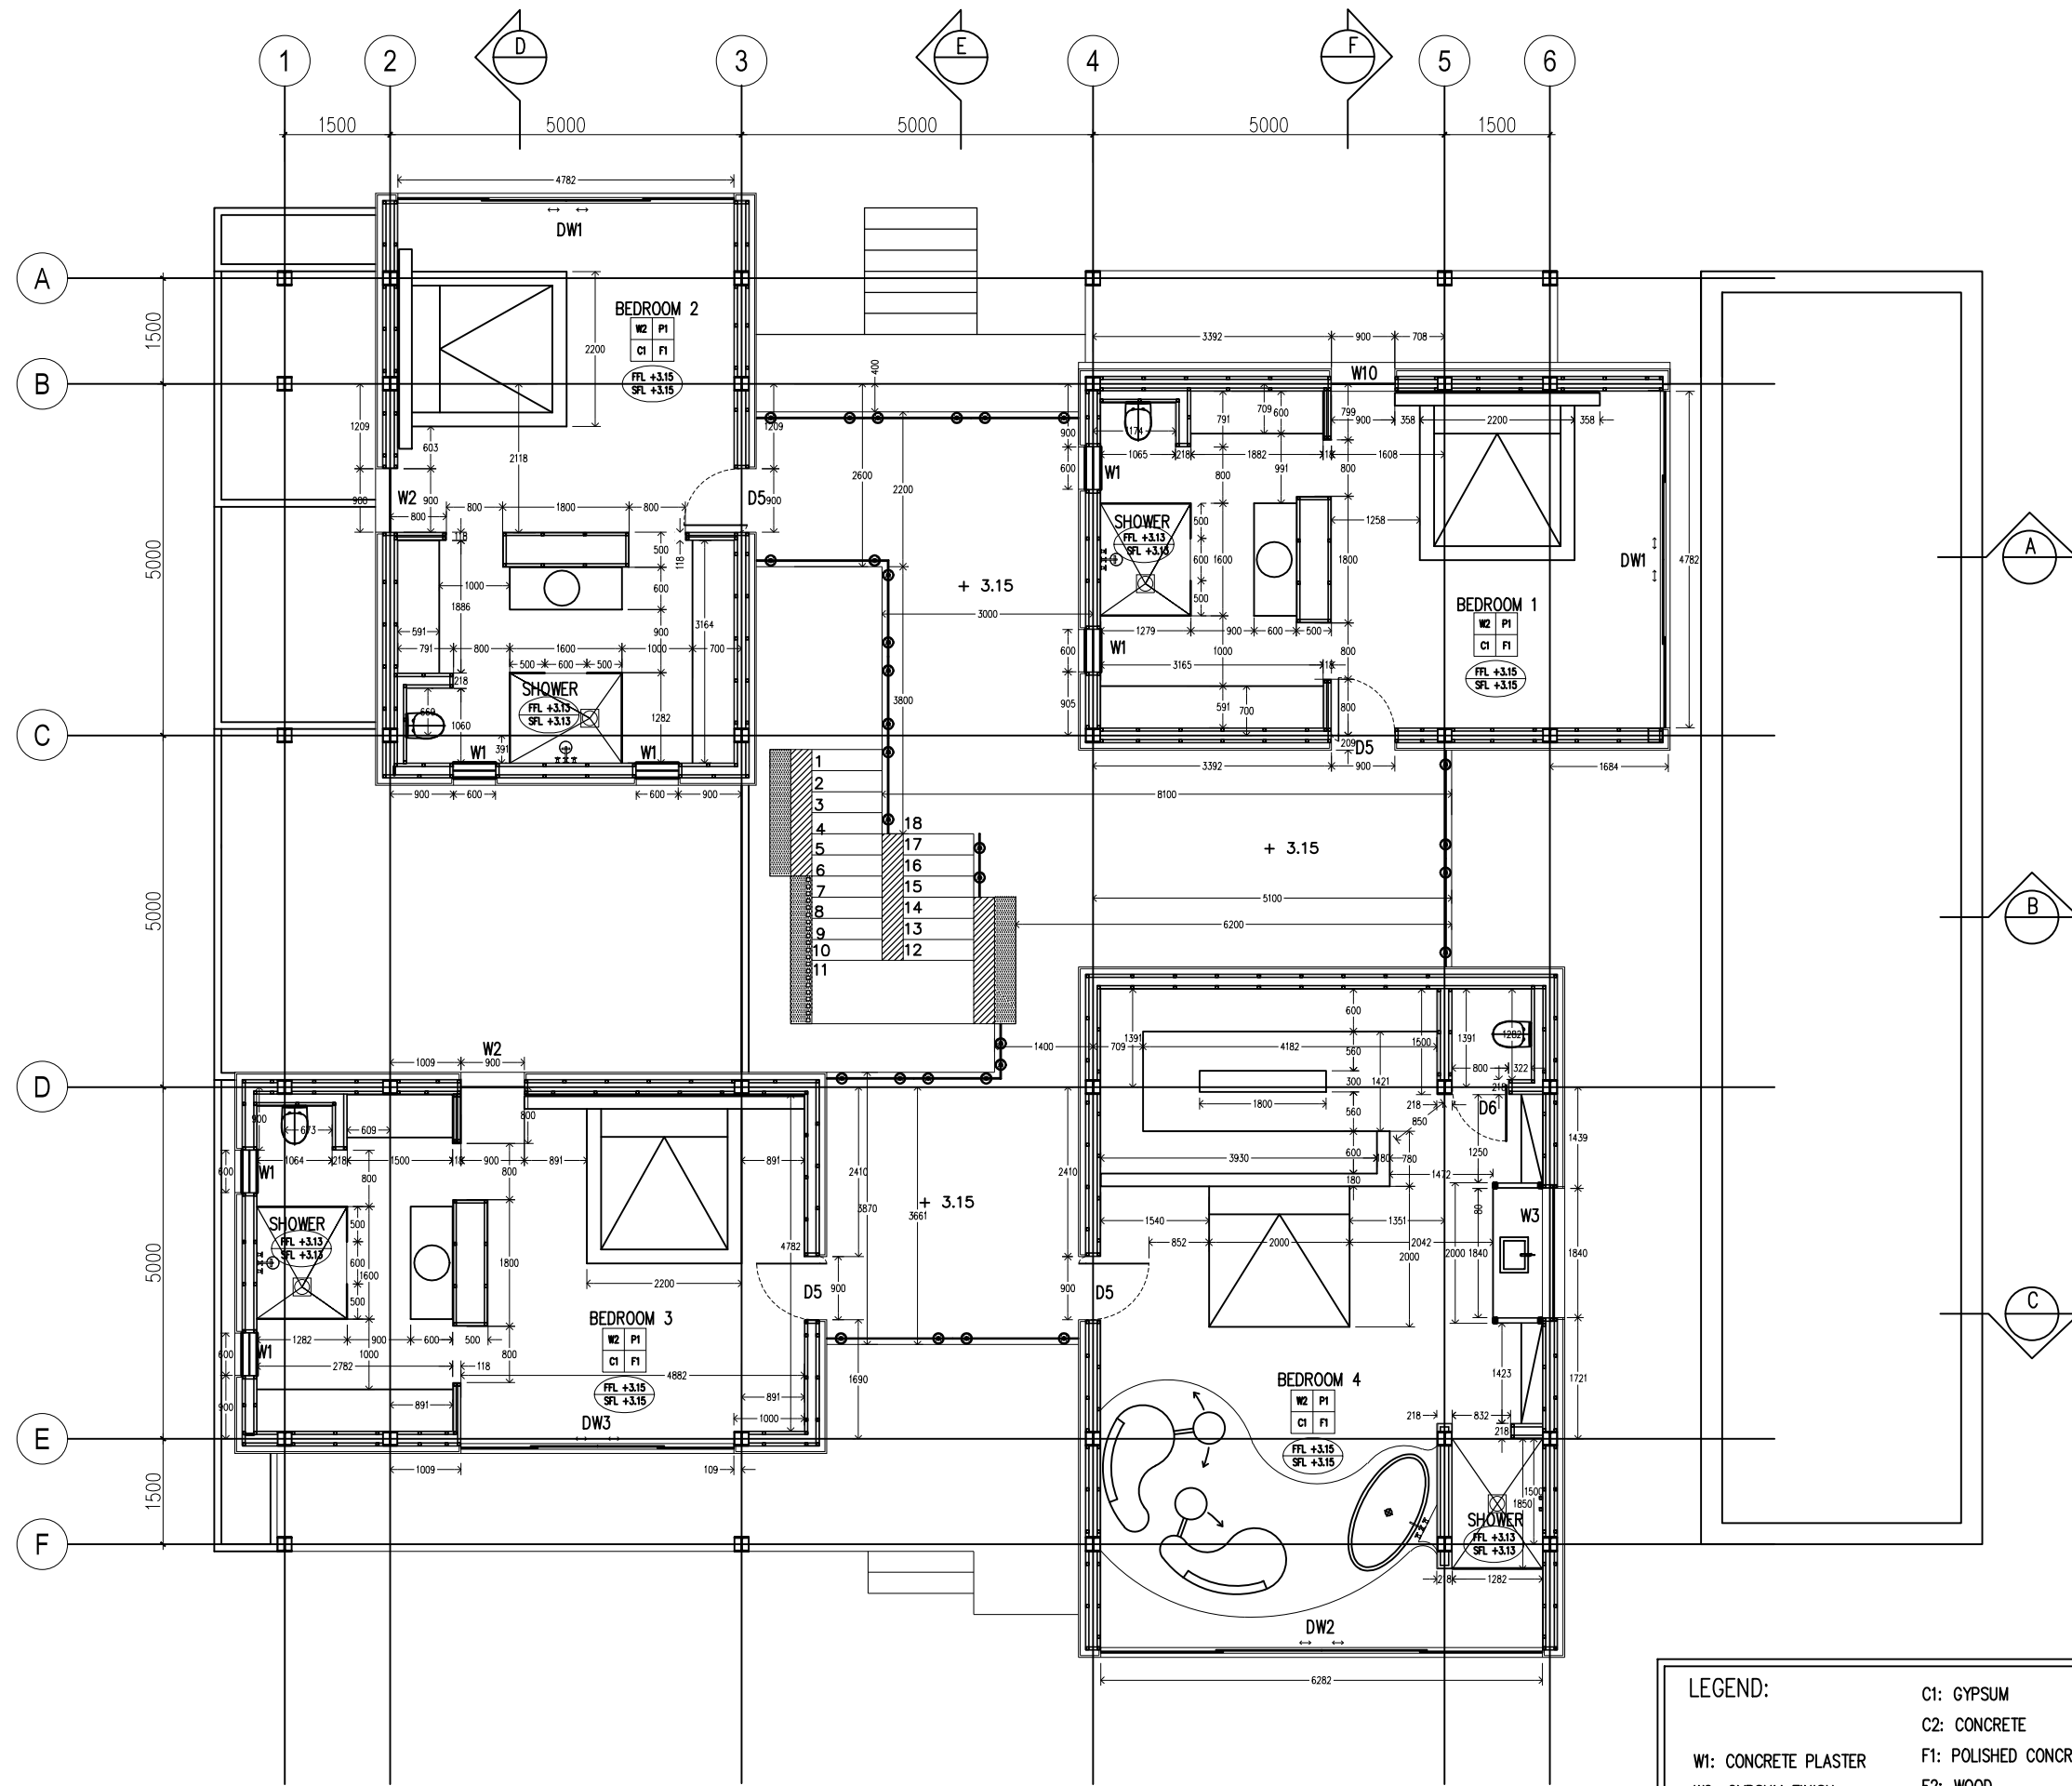

TANGGAL	07.05.2012
SKALA	1 : 200
DIGAMBAR OLEH	RAKA
KONSTRUKSI	KIAN

NAMA GAMBAR :
LAY OUT PLAN

DISETUJUI & DISAHKAN OLEH :

NO LEMBAR	JUMLAH LEMBAR	NO GAMBAR
05	43	AR001

GROUND FLOOR PLAN
SCALE 1:100

LEGEND:	
W1: CALSIBOARD	C1: GYPSUM
W2: GYPSUM FINISH	C2: CONCRETE
W3: TEMPERED GLASS	F1: POLISHED CONCRETE
	F2: WOOD
	P1: GYPSUM
	P2: POLISHED

FIRST FLOOR PLAN
SCALE 1:100

LEGEND:	
W1: CONCRETE PLASTER	C1: GYPSUM
W2: GYPSUM FINISH	C2: CONCRETE
W3: TEMPERED GLASS	F1: POLISHED CONCRETE
	F2: WOOD
	P1: GYPSUM
	P2: POLISHED